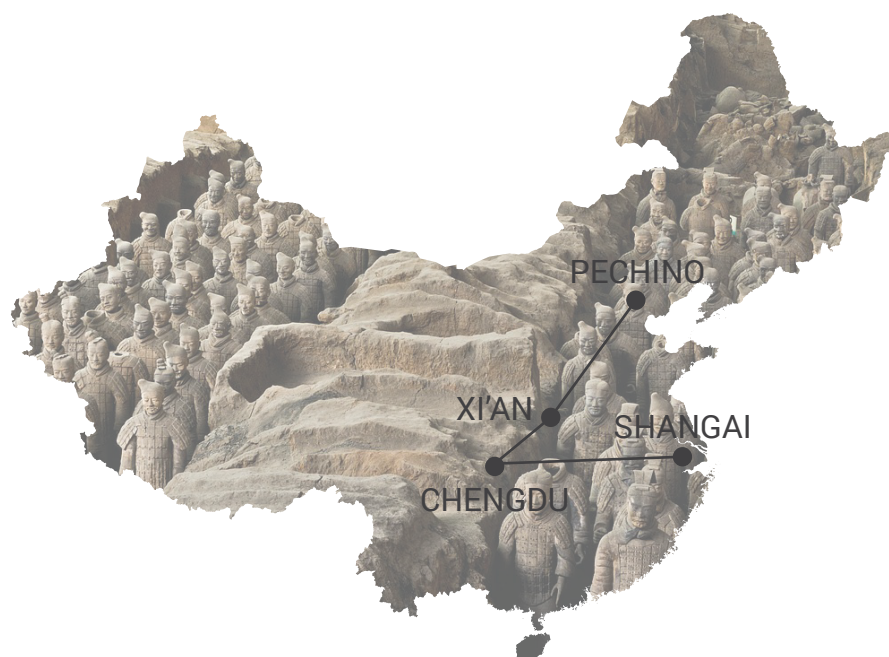

ITESORI DELLA CINA

TOUR DI GRUPPO DI 10 GIORNI - 9 NOTTI PARTENZE GARANTITE

DALLE GRANDI CAPITALI ALLA GRANDE NATURA, DALLA CAMPAGNA ALLE METROPOLI, UN ITINERARIO INTRIGANTE ED ESSENZIALE, DA NORD A SUD, PER SCOPRIRE LE MILLE SFACCETTATURE DELLA CINA

ITINERARIO

GIORNO 1: PECHINO
GIORNO 2: PECHINO
GIORNO 3: PECHINO
GIORNO 4: XI'AN
GIORNO 5: XI'AN
GIORNO 6: CHENGDU
GIORNO 7: LESHAN / CHENGDU
GIORNO 8: SHANGAI
GIORNO 9: SHANGAI
GIORNO 10: SHANGAI

PARTENZE

PARTENZE A DATE FISSE DA APRILE 2018 A
MARZO 2019.
MINIMO 2 PERSONE

GUIDA PARLANTE ITALIANO

DA
€ 1.930

La quota include: Eventuali voli interni - Assicurazione medico/bagaglio - Guide locali parlanti italiano-inglese - Trasferimenti - Pasti (come da programma) - Hotel e pernottamenti - Visite

La quota non include: Volo intercontinentale - Tasse aeroportuali - Assicurazione annullamento (pari al 3% sul totale) - Tutto ciò non espressamente menzionato in 'la quota include'.

PER PRENOTAZIONI #ENTRAINAGENZIA